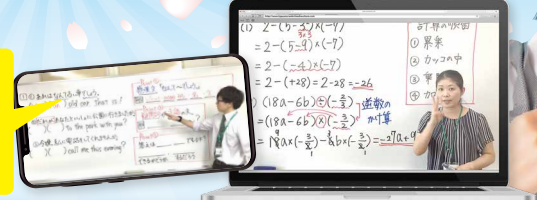

福島民報 中学生 学習応援クラブ

テストから解説まで
1教科 1日30分!
(問題を解く15分+ウェブ解説15分)
※当クラブの推奨時間です。 ※問題は福島民報紙面やWEB上に掲載します。

毎日1レッスンで
全教科の総合力アップ!

お申し込みは今すぐ!! 新規会員募集!!

会員には特別会員(福島民報をご購読の方)と一般会員(その他の新聞ご購入の方、又は新聞未購読の方)の2種類があります。

スマートフォンでアクセス!
申込フォームへお進みください。
<https://mimpo-denjiro.net/gakusyuu/en/?qr>

お問い合わせ
福島民報「中学生学習応援クラブ」事務局
TEL.024-531-4174(電話受付/平日10:00~17:00)
メールアドレス: gakusyuu@fukushima-mimpo.co.jp

※電話での入会申し込みは受付しておりません。

「ベスト学院」講師陣によるWEB解説動画大好評配信中!

1. point1 WEBやハガキ等で会員登録するだけ!福島民報を購読してなくてもOK!
   - point2 ベスト学院の特別講師が分かりやすくWEB解説。
   - point3 苦手な教科だけを重点的に学ぶことも可能!
   - point4 WEB解説の閲覧は時間を選ばない!
2. すべて無料! いつでも何度でも繰り返し学べる! 全部5教科対応! 部活や習い事との両立もバッチリ!

point5 もらってうれしい入会特典

1. 入会された方全員
2. 合格祈願ご祈符済みシャープペンシル
   - 福島民報に掲載される「民報チャレンジ」のWEB解説を閲覧できる!
   - 高校入試最新情報などをメルマガ配信

民報購読の特別会員の方にはさらに!

高校入試対策 問題集 プレゼント!

国語・数学・英語・理科・社会

特別会員向けに 他にも学習応援特典を準備中!